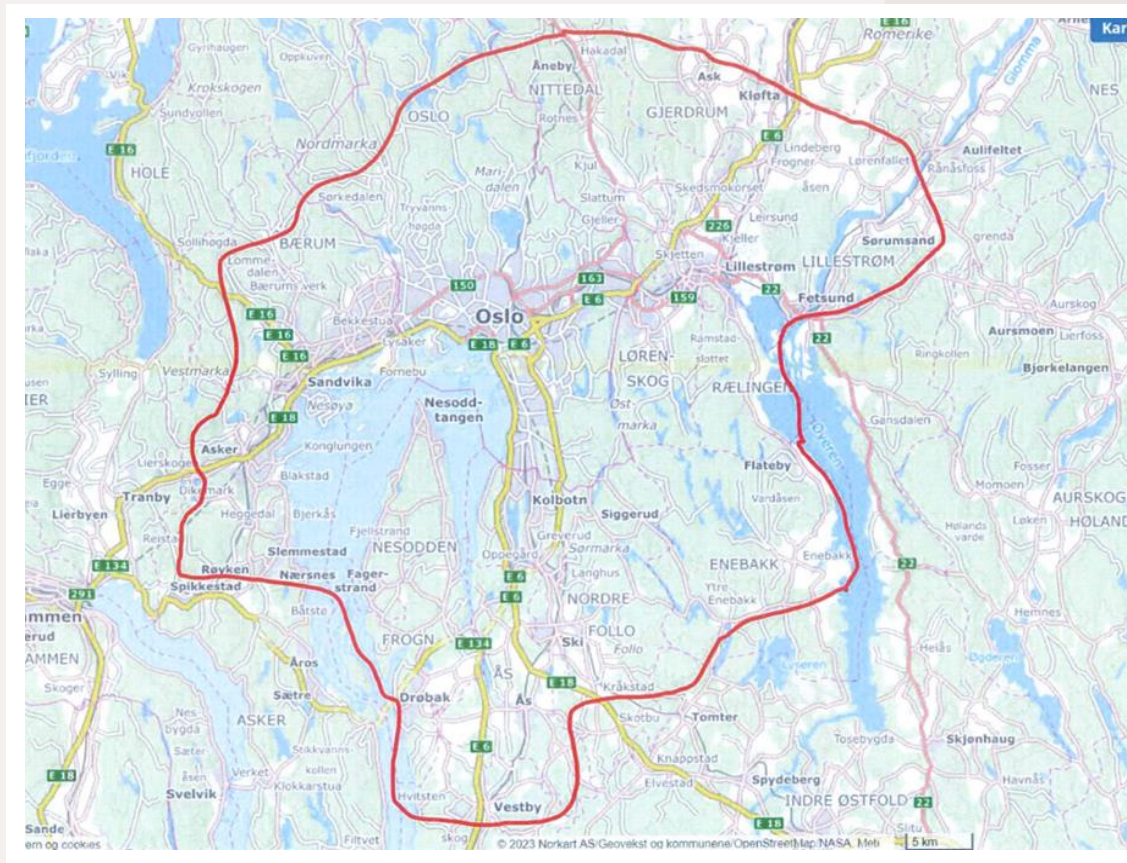

Kart over vårt område for levering av stein

Kjøreruter gravlunder/kirkegårder

Lillestrøm (5 stk):

- Lørenskog kirkegård, Stalsberghagen gravlund, Skedsmo kirkegård, Fet kirkegård, Rælingen kirkegård

Ski (14 stk):