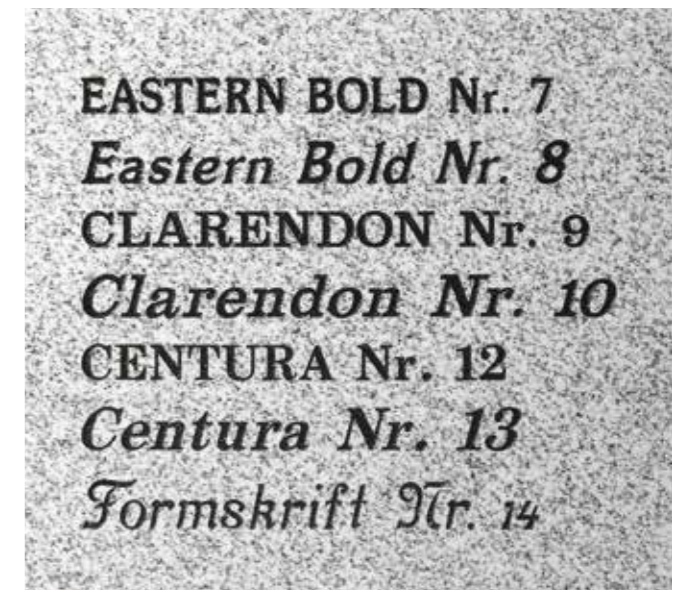

SKRIFT PÅ MØRK OG RØD STEIN

Vi anbefaler gull, lys grå, sølv, antikk hvit eller hvitt.

Kan levere valgfri farge.
Be oss om råd på mørk stein

SKRIFT PÅ LYS STEIN

Sort lakk blir ofte peneste på lys stein.

Kan leveres i valgfri farge.
Be oss om råd.