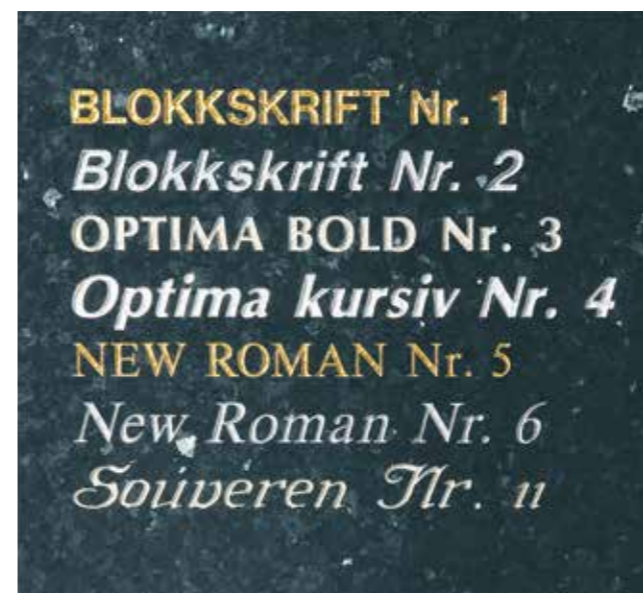

VALG AV SKRIFT OG ORNAMENTER.

Alle skrifttyper kan brukes på våre modeller. Valg av skrift, avhenger av personlig smak, men vi anbefaler at man bruker følgende:

- Enkel skrifttype på ru stein og på stein med mye mønster og sjatteringer.
- På polert og mattslipt stein, kan alle skrifttyper brukes.

Vi kan også levere stein med avdødes håndskrift.

Farge i nedsenket/sandblåst skrift

- Mørk stein: Gull, lys grå-, hvit- og søvlakk
- Lys stein: Sort lakk
- Rød stein: Gull, lys grå-, hvit- og søvlakk

NB! Gull bør kun anvendes på polerte- og mattslipte flater.

Det er mulig å bestille bokstaver i bronse, aluminium og bronse sammenhengende skrift.

Vi har også et stort utvalg i tekstplater. Be om egen bronsekatalog.

For sandblåst ornamentikk, gjelder samme regler som i skrift.

Det finnes mange muligheter for ornamentikk på gravstein. Ornament vist i katalogen er ikke bundet til modell/stein. Vi er behjelpelige med å fremskaffe det motiv som måtte ønskes.

Et bredt utvalg av bronseornamenter, lykter, fugler og lignende kan også leveres. Se vår nettside eller egen bronsekatalog.

SKRIFT PÅ MØRK OG RØD STEIN

Vi anbefaler gull, lys grå, sølv, antikk hvit eller hvitt.

Kan levere valgfri farge.
Be oss om råd på mørk stein