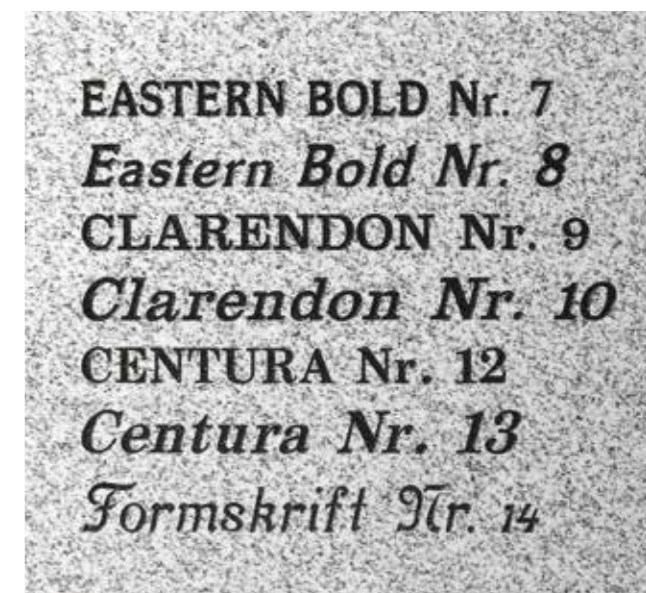

SKRIFT PÅ LYS STEIN

Sort lakk blir ofte peneste på lys stein.

Kan leveres i valgfri farge.
Be oss om råd.